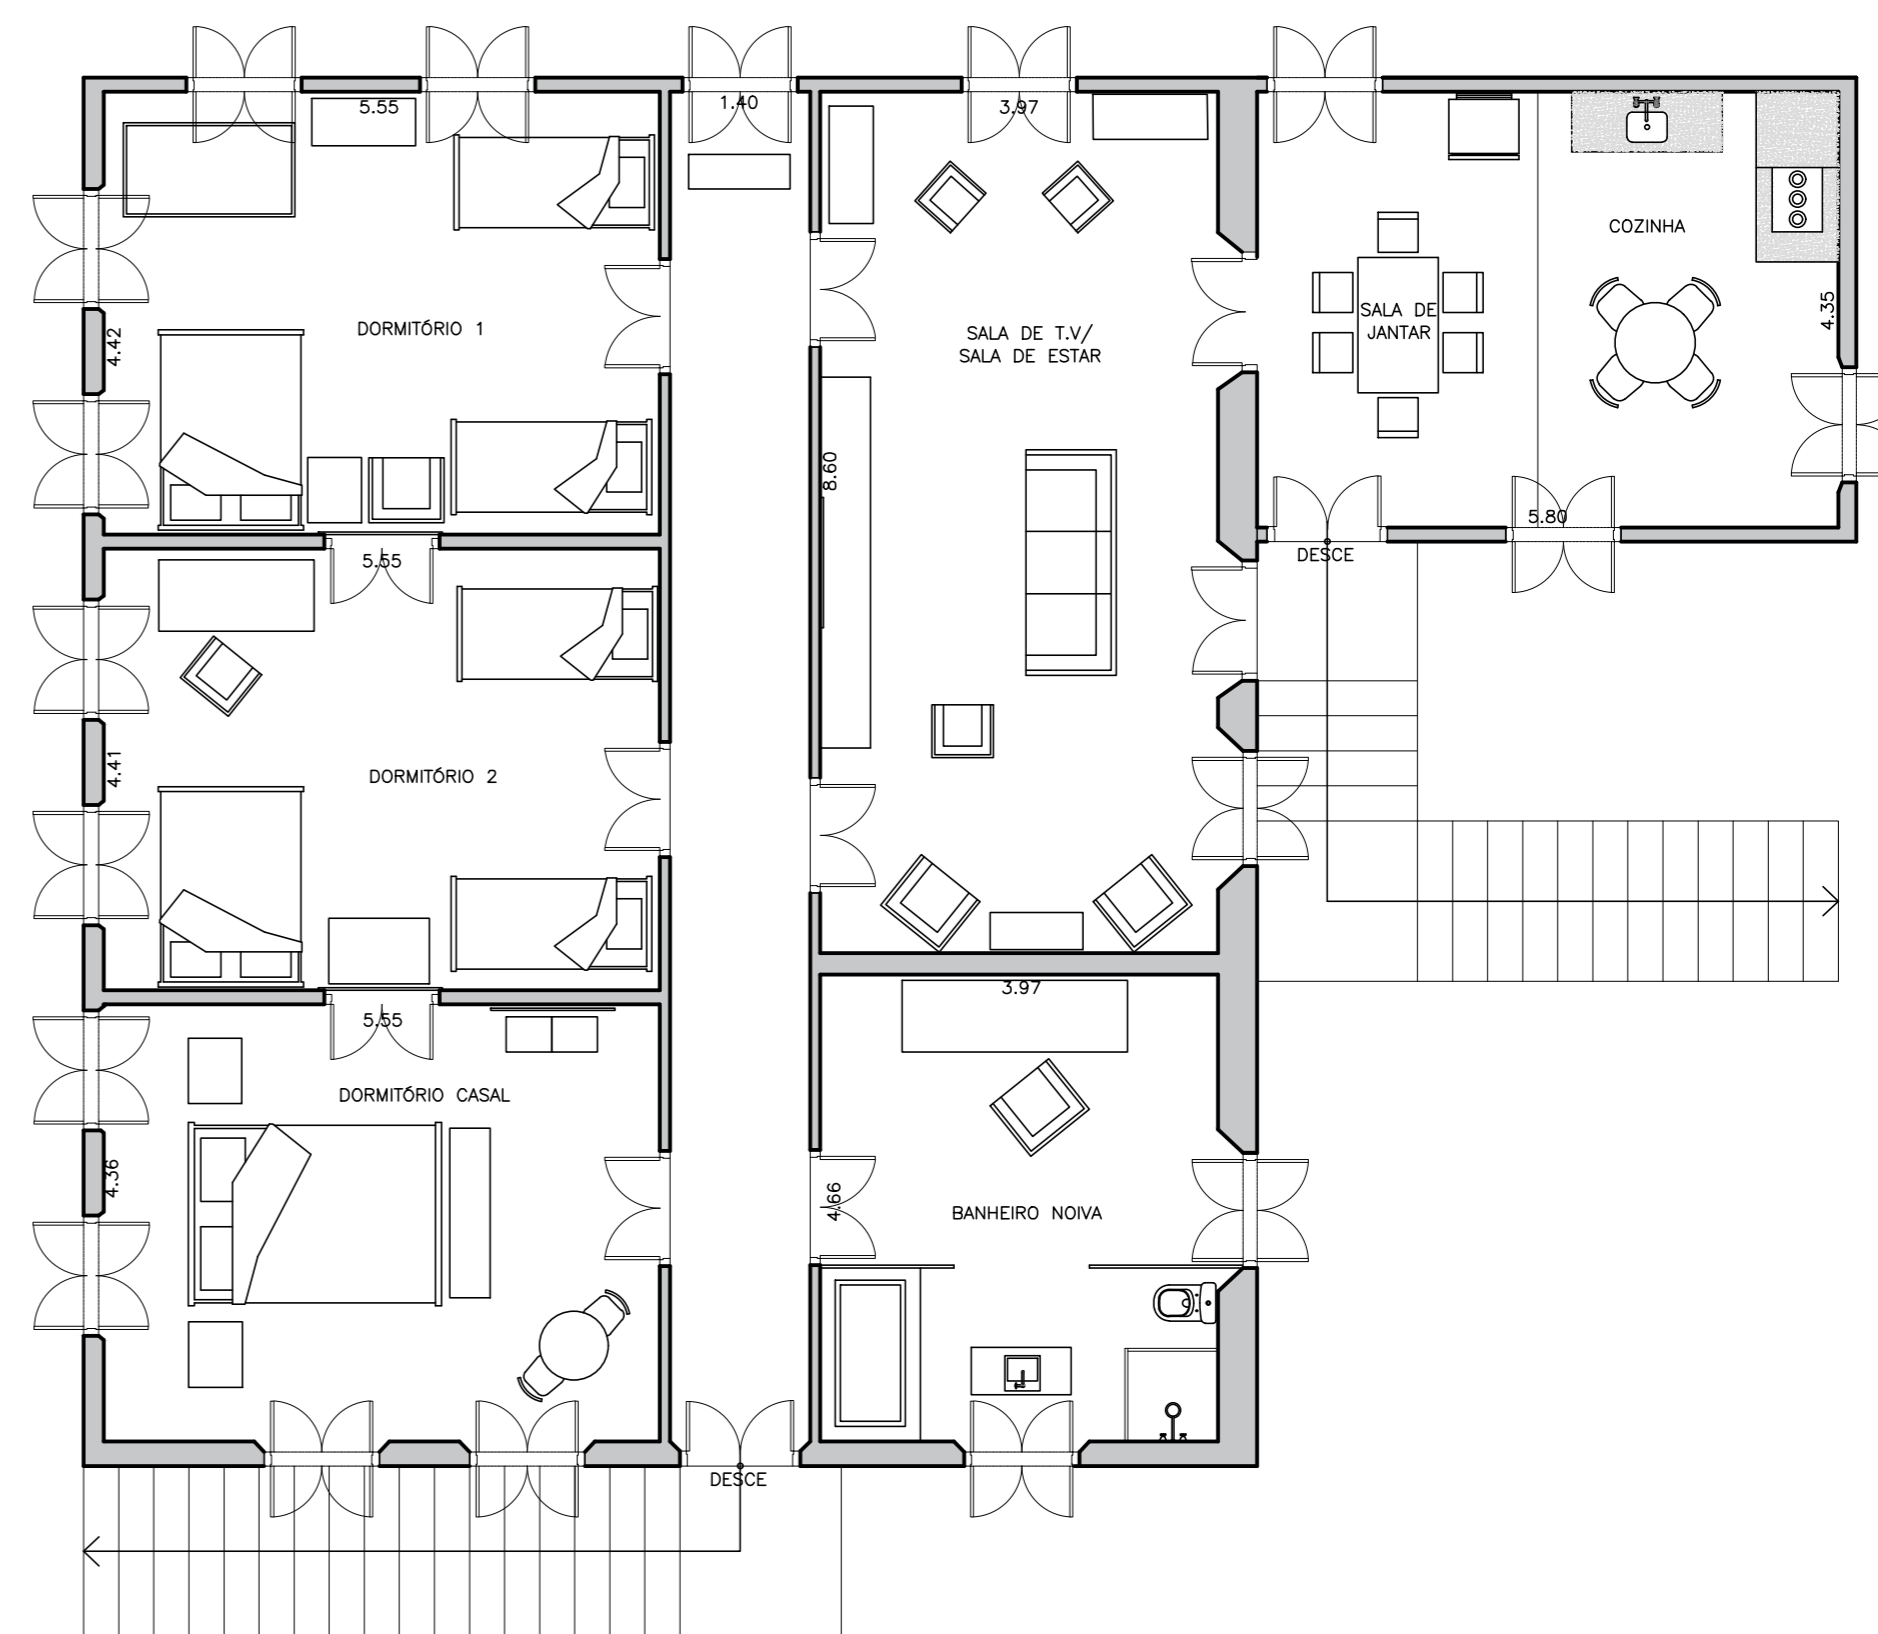

PLANTA CASARÃO INFERIOR
METRAGEM

PLANTA CASARÃO SUPERIOR
METRAGEM

PROJETO EXECUTIVO

Este projeto está protegido pelos termos da Lei Nacional de Direitos Autorais.
É proibida sua reprodução e execução, do todo ou de partes, sem autorização prévia dos profissionais envolvidos.

Assunto: PROJETO CASARÃO.
Fazenda Dona Inês
Endereço: Estr. Itatiba/ Valinhos, km 06 Bairro dos Cocais - Itatiba/SP
Data: 28/ Fevereiro / 2019
Escala - 1:75

11 4534-0837
Trav. Laurindo da Silva Carvalho,71
Jardim Belém - CEP.13256-313 - Itatiba, SP
www.julianazamboni.com